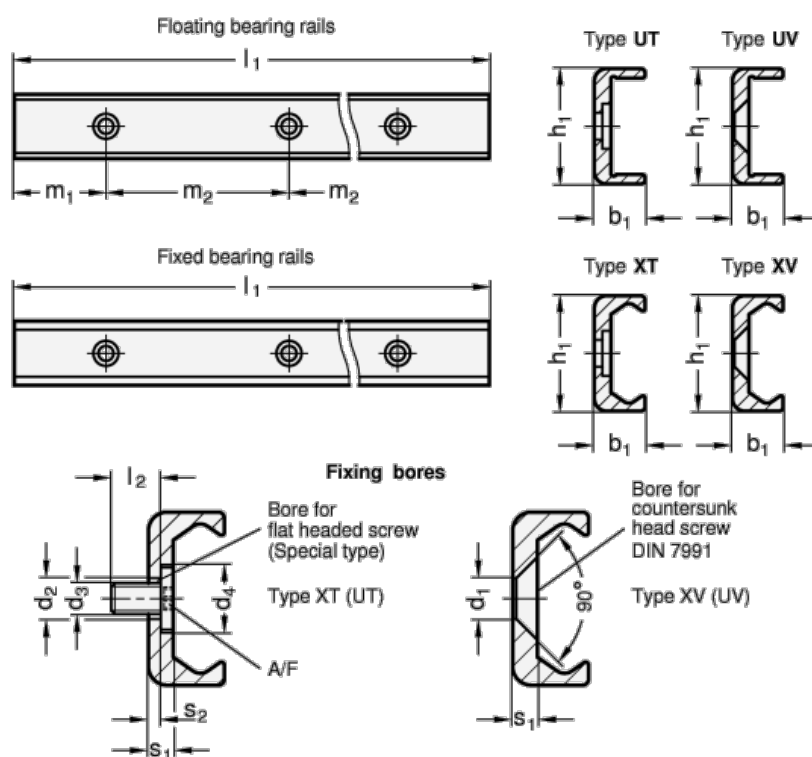

Varenummer: 2024224340040UV  
 Beskrivelse: E+G kompakt profil GN 2422-43-400-40

## Mål

A/F =	L2 =	=
b1 = 21	m1 = 40	
d1 = 8.5	m2 = 80	
d2 =	s1 = 4.5	
d3 =	s2 =	
d4 =	Vægt i (g) = 1004	
h1 = 43		
L1 = 400		